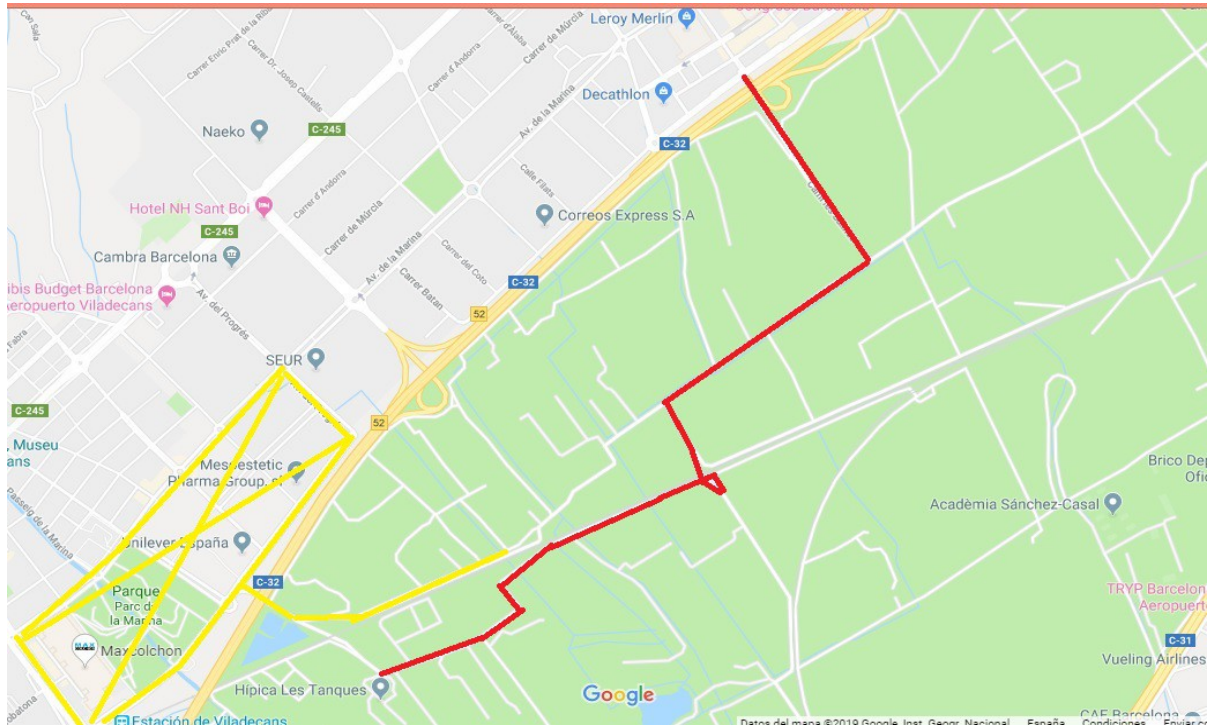

Diumenge dia 11 de desembre l'entrada a les Tanques des de Viladecans estarà tallada per una cursa de 10:00h a 12:00h

Hi ha dues maneres d'accedir a l'hípica.

La primera és per Sant Boi des de la zona del LEROY MERLIN. Pel carrer de les Salines, on a mà esquerra tenim la cooperativa agrària Santboiana.

La segona és entrant per la C-31 i agafar la B-204